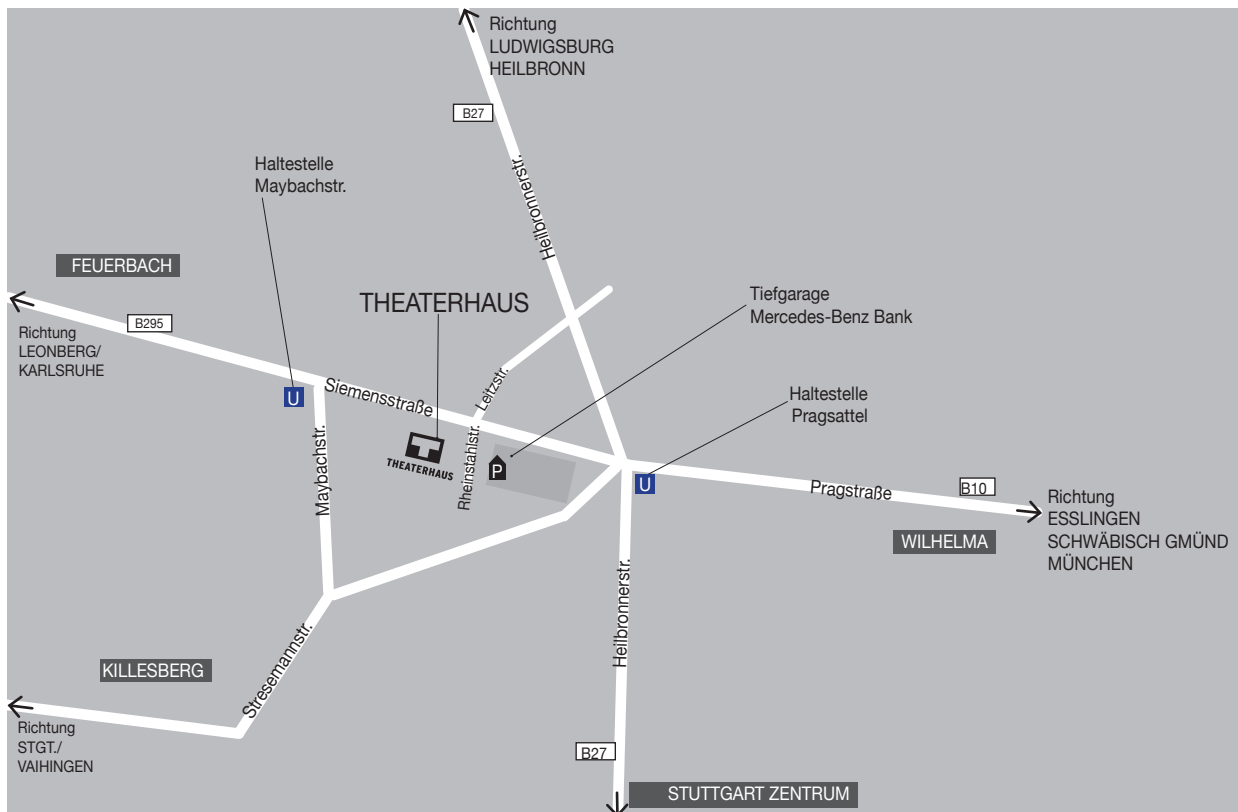

ANFAHRT
THEATERHAUS Stuttgart
Siemensstr. 11
70469 Stuttgart

PARKEN

Tiefgarage Mercedes-Benz Bank:
Für 3,- Euro (Abendtarif ab 18 h)
Mo-Do 18-24 h, Fr 18-1 h, Sa 10-1 h, So+Feiertag 10-24h,
an spiefreien Tagen geschlossen.

STADTBAHN

Haltestelle Pragsattel:
Vom Hauptbahnhof aus mit den Linien U6/U7/U15
Von Bad Cannstatt aus mit der Linie U13

Haltestelle Maybachstraße:
Vom Hauptbahnhof aus mit der Linie U6
Von Bad Cannstatt aus mit der Linie U13

Nachtbuslinien N3 und N4 (Schlossplatz)
von der Haltestelle Pragsattel oder Maybachstr.